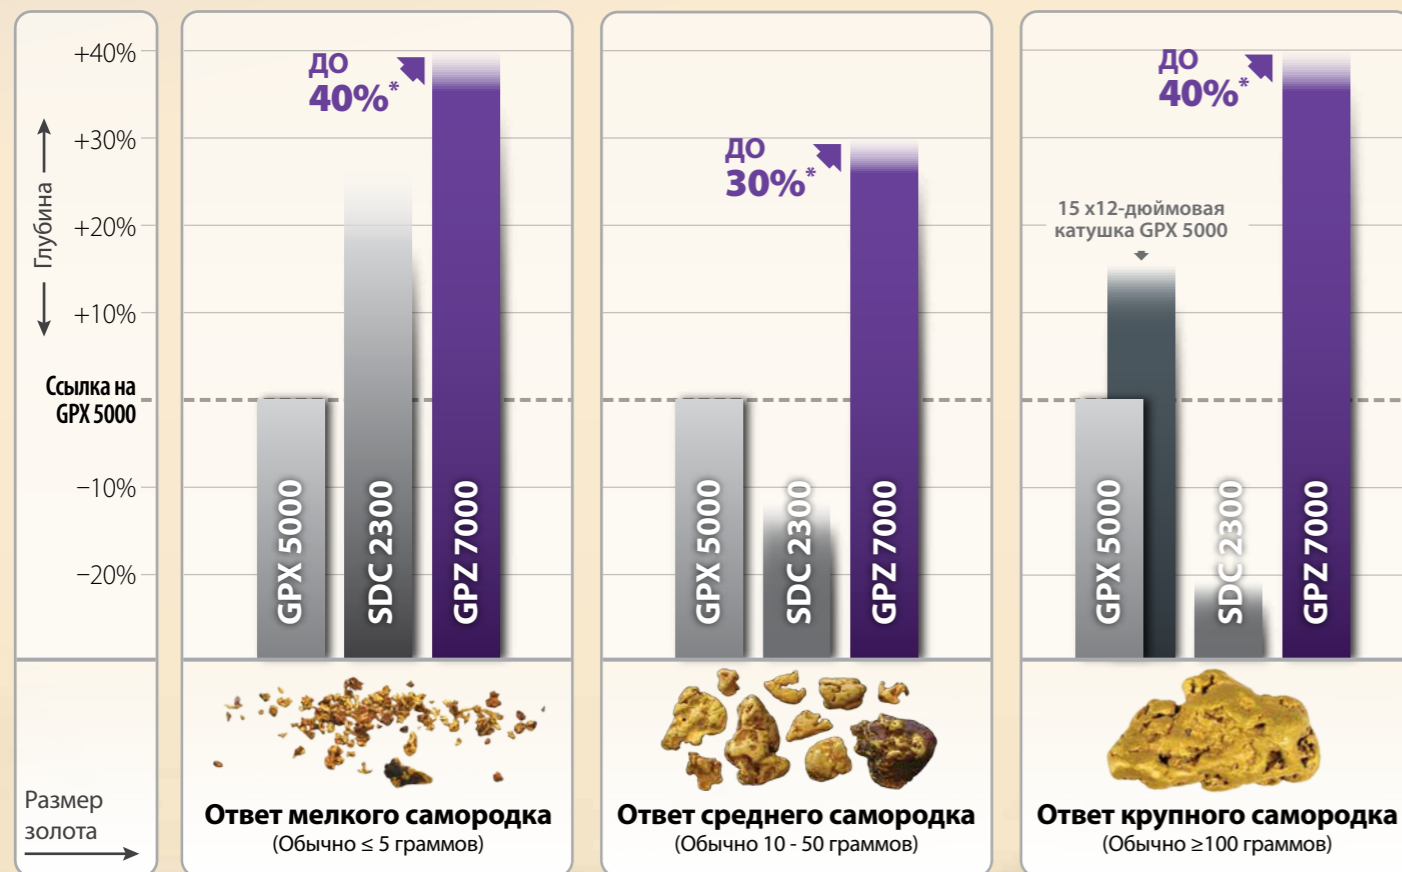

GPZ 7000

Испытайте золотую лихорадку следующего поколения!

МАКСИМАЛЬНОЕ ИЗВЛЕЧЕНИЕ ЗОЛОТА – Сравнение металлоискателей

С особой глубиной и максимальной чувствительностью металлоискатель GPZ 7000 превосходит как SDC 2300, так и GPX 5000.