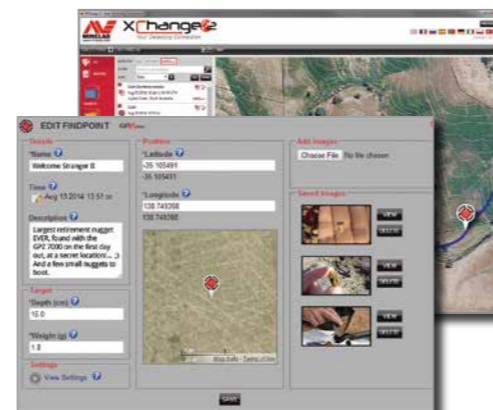

ИНТЕГРИРОВАННАЯ КАРТОГРАФИЯ GPS

С помощью встроенной GPS-навигации и приложения XChange 2 для ПК Вы теперь сможете наносить на карту свои золотые находки. Вы ничего не пропустите!

С помощью экрана «Карта» Вы можете перемещаться в определенное место, просматривать GeoTrail, где Вы были, сохранять WayPoints (пункты интереса) и FindPoints (золотые находки).

Вы также можете записать глубину и вес золотых находок в поле. Больше нет необходимости носить с собой отдельные GPS и ноутбук - все может быть сохранено в виде GeoHunt в металлоискателе. Когда Вы вернетесь домой, Вы сможете загрузить свои данные и отобразить их на картах Google.

ВАРИАНТЫ АУДИО

Слушайте эти слабые сигналы золота яснее, чем когда-либо прежде, с беспроводным аудио.

Беспроводной модуль WM 12 предлагает несколько вариантов для максимальной универсальности:

- Встроенный динамик (полностью беспроводной)
- Наушники KOSS (блокируют внешние шумы)
- Ваши собственные наушники (звук, с которым Вы знакомы)
- Два модуля WM 12+ (для объемного звука)
- Несколько модулей WM 12+ (для групповых учебных занятий)

† Дополнительные модули WM 12 предлагаются в качестве аксессуаров, приобретаются отдельно.